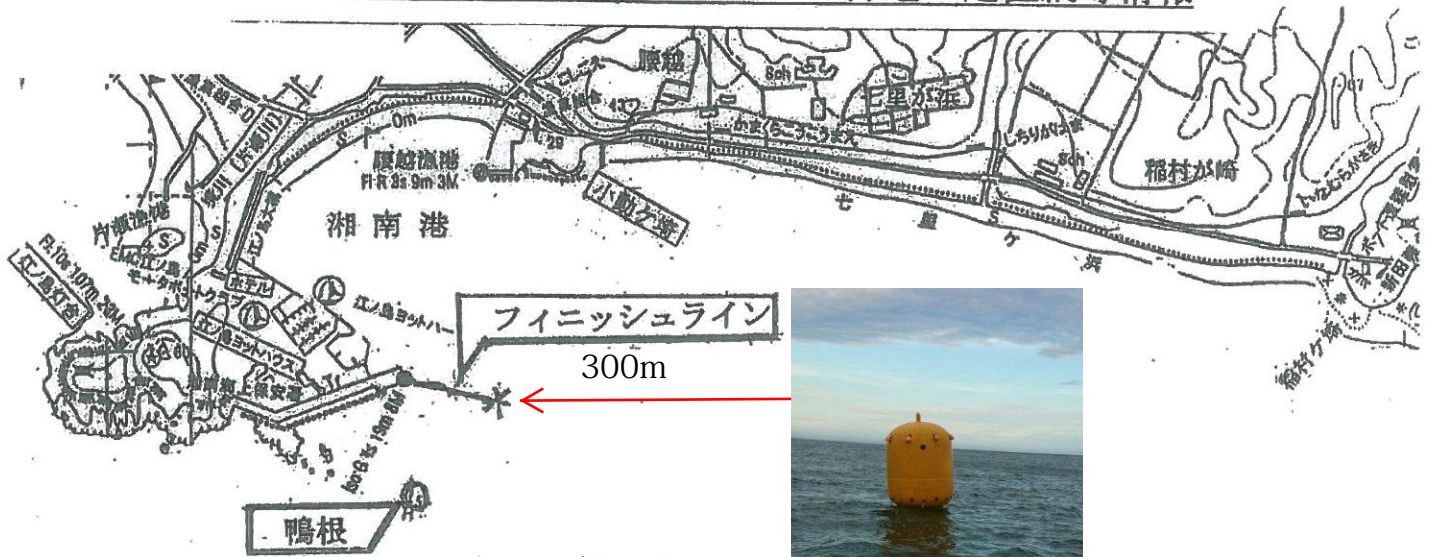

パールレースフィニッシュライン付近の定置網等情報

フィニッシュマーク

観測ブイ 西 X  
観測ブイ 単独 X ↑

X 観測ブイ 東

定置網の◎印付近に赤旗・灯火がある。

	北緯<度	緯度<分	経度<度	経度<分
定第10号				
A	35	16.787	139	31.443
B	35	16.454	139	31.289
C	35	16.553	139	30.988
D	35	16.853	139	31.224
定第11号				
A	35	16.975	139	30.172
B	35	16.637	139	30.011
C	35	16.738	139	29.698
D	35	17.040	139	29.969
定第12号				
A	35	17.414	139	28.784
B	35	17.034	139	28.660
C	35	17.167	139	28.278
D	35	17.468	139	28.627
観測ブイ東	35	16.578	139	29.354
観測ブイ西	35	16.535	139	29.071
観測ブイ単独	35	16.447	139	29.042

第 57 回パールレース フィニッシュマーク