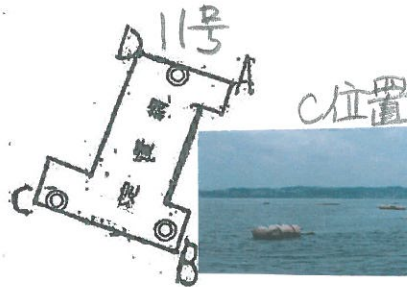

パールレースフィニッシュライン付近の定置網等情報

フィニッシュマーク

観測ブイ 西 X  
観測ブイ 単独 X ↑

X 観測ブイ 東

定置網の◎印付近に赤旗・灯火がある。

	北緯<度	緯度<分	経度<度	経度<分
定第10号				
A	35	16.787	139	31.443
B	35	16.454	139	31.289
C	35	16.553	139	30.988
D	35	16.853	139	31.224
定第11号				
A	35	16.975	139	30.172
B	35	16.637	139	30.011
C	35	16.738	139	29.698
D	35	17.040	139	29.969
定第12号				
A	35	17.414	139	28.784
B	35	17.034	139	28.660
C	35	17.167	139	28.278
D	35	17.468	139	28.627
観測ブイ東	35	16.578	139	29.354
観測ブイ西	35	16.535	139	29.071
観測ブイ単独	35	16.447	139	29.042