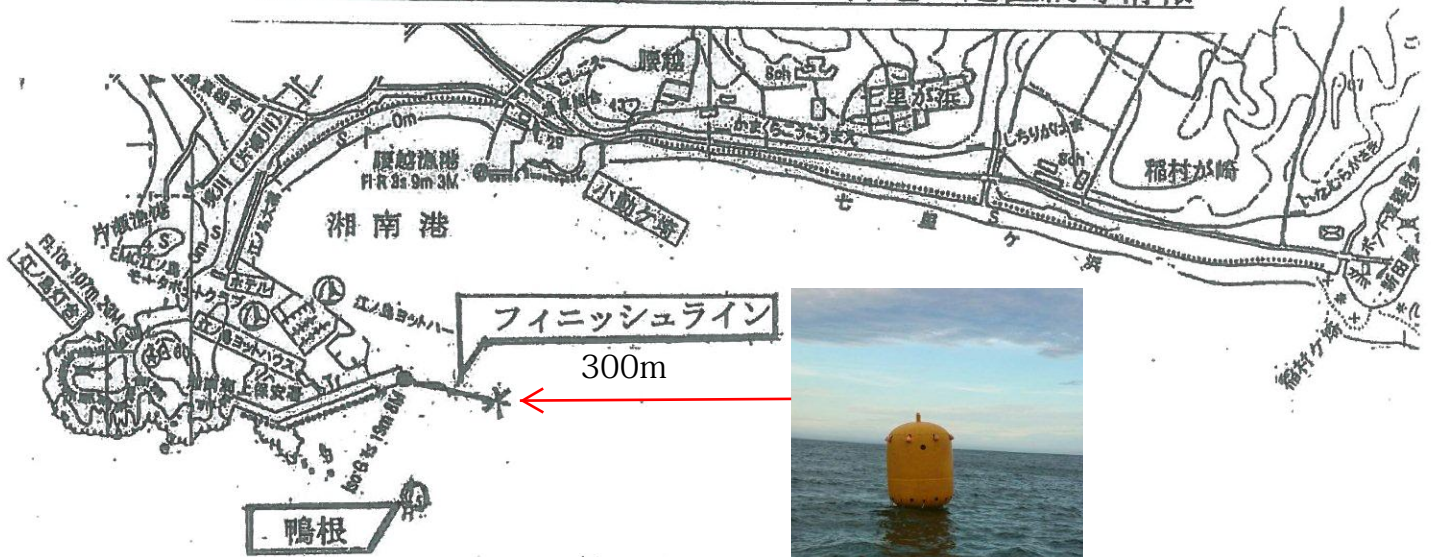

パールレースフィニッシュライン付近の定置網等情報

フィニッシュマーク

観測ブイ 西 X  
観測ブイ 単独 X ↑

X 観測ブイ 東

定置網の◎印付近に赤旗・灯火がある。

	北緯<度	緯度<分	経度<度	経度<分
定第10号				
A	35	16.787	139	31.443
B	35	16.454	139	31.289
C	35	16.553	139	30.988
D	35	16.853	139	31.224
定第11号				
A	35	16.975	139	30.172
B	35	16.637	139	30.011
C	35	16.738	139	29.698
D	35	17.040	139	29.969
定第12号				
A	35	17.414	139	28.784
B	35	17.034	139	28.660
C	35	17.167	139	28.278
D	35	17.468	139	28.627
観測ブイ東	35	16.578	139	29.354
観測ブイ西	35	16.535	139	29.071
観測ブイ単独	35	16.447	139	29.042

第 59 回パールレース フィニッシュマーク