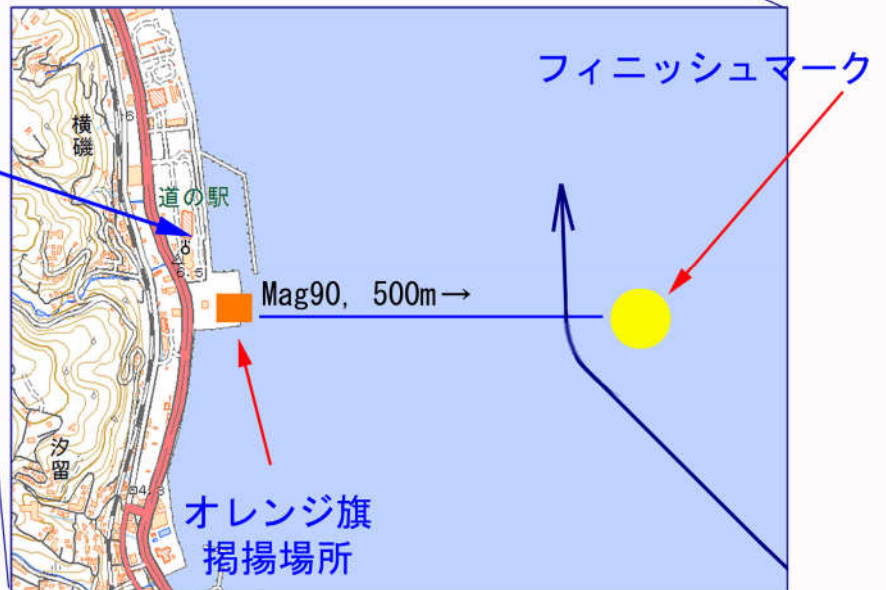

# 第60回パールレース 伊東サンライズマリーナ沖フィニッシュライン情報

フィニッシュマークのおおよその位置  
北緯 34度 59.00分 東経 139度 06.33分

伊東サンライズマリーナ

オレンジ旗掲揚場所のおおよその位置  
北緯 34度 59.00分 東経 139度 05.73分