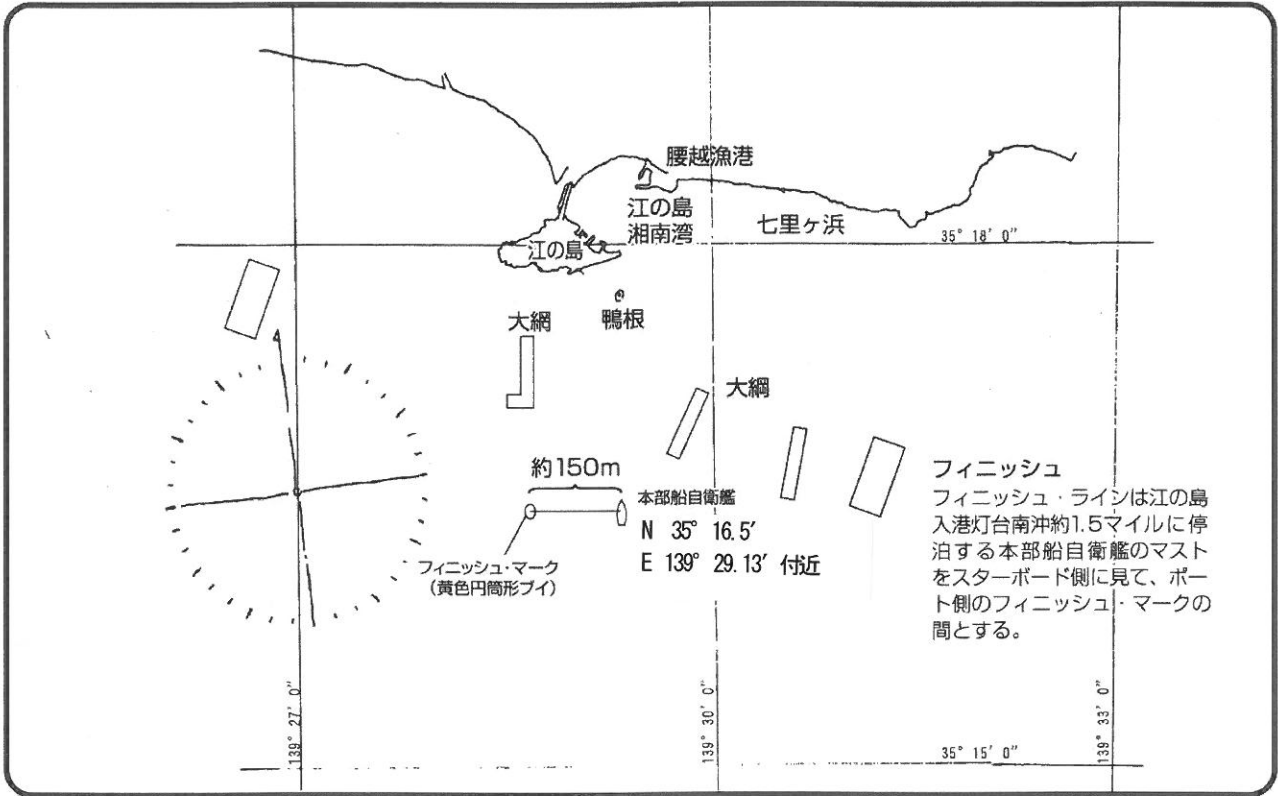

●江の島フィニッシュ案内● 江の島入港灯台南沖約1.5マイル

●江の島湘南湾ヨットハーバー入港案内● 本部 0466-50-7110